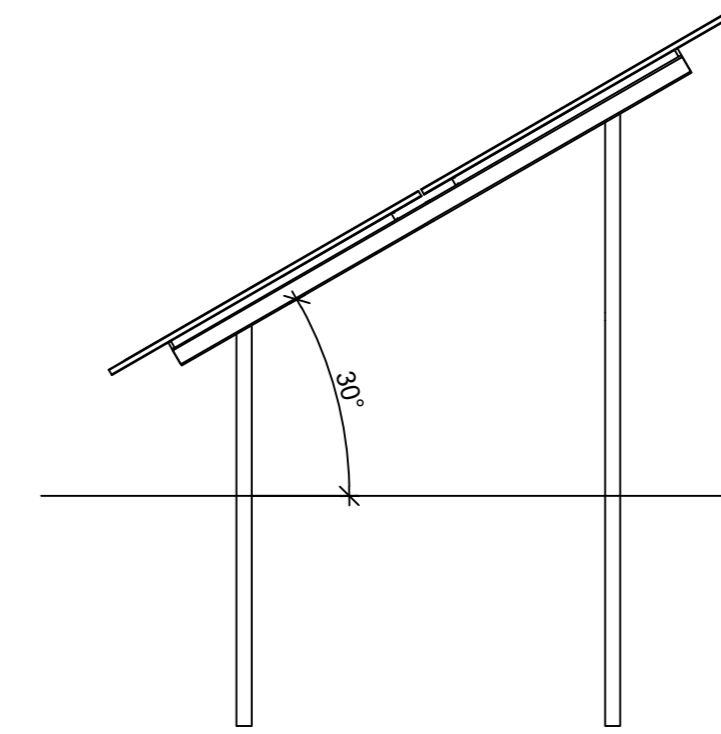

JULKISIVU

POIKKILEIKKAUS

AURINKOPANEELIRIVISTÖJEN LAYOUT SAATTAA MUUTTUA, KUN URAKOITSIJA ON VALITTU.  
AURINKOPANEELIRIVISTÖT PERUSTETAAN PAALUTTAMALLA. SALAOJARAKENTEET VÄISTETÄÄN.

|   |   |                               |  |
|---|---|-------------------------------|--|
| KIINTEISTÖT<br>704-493-1-109, 704-493-1-125                                     | VIRANOMAISEN MERKINTÖJÄ                 |                               |  |
| TOIMENPIDE<br>Aurinkovoimala  | PIIR.LAJI<br>Pääpiirustus               | JUOKS.NRO<br>2/4              |  |
| RAKENNUSKOHTEEEN NIMI JA OSOITE<br>Kotopelto Solar Farm<br>Kaarlejoentie, Rusko | PIIRUSTUKSEN SISÄLTÖ<br>Aurinkopaneelit | MK<br>1:50                    |  |
| <b>biosolar</b><br>Töölönkatu 1 E 5, 00100 HELSINKI                             | SUUNNITTELUALA<br>ARK                   | TYÖ NRO<br>PIIR.NRO<br>MUUTOS |  |
| PIIRT.<br>TSa   | PÄÄSUUNN.<br>Jouni Hämäläinen           | PÄIVÄYS<br>12.3.2024          |  |